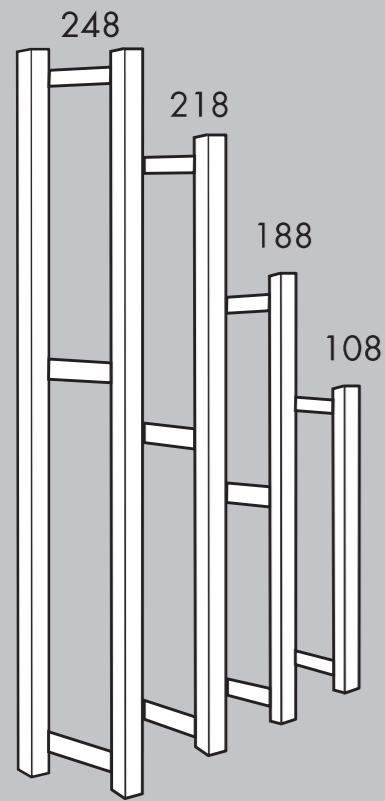

Unsere Angebotsmaße

Höhen

Breiten

Tiefen

MAHOR - Etat ist die preiswertere Variante zum Mahor-Programm. Es ist aus massivem Fichtenholz gefertigt, hoch belastbar sowie an- und umbaufähig. Die Fachböden sind im 5-cm-Raster verstellbar. Das Holz ist unbehandelt und wirkt dadurch besonders natürlich.

Weitere Vorteile von MAHOR - Etat:

- keine Mindestbestellmenge!
- vieles sofort ab Lager lieferbar
- günstige Preise - 100% kompatibel zum regulären Programm

Um MAHOR - Etat so günstig produzieren zu können, wird auf die handverlesene Auswahl der Hölzer verzichtet. So darf ein MAHOR-Etat-Artikel z.B. einen Ast an einer der Sichtseiten haben oder etwas rauher sein. Dies wirkt sich weder auf die Tragkraft noch auf die Optik aus. Das Etat-Programm wird gerne im Lager, Archiv oder Büro eingesetzt. Allerdings macht es auch im Wohnbereich einen guten Eindruck. Vielleicht wollen Sie ja auch selber kreativ werden und dem Regal Ihren persönlichen Stil verleihen, dann streichen, tünchen oder bemalen Sie es doch einfach nach Ihren Vorstellungen. Das Mahor-Etat-Programm lässt sich problemlos mit allen Teilen des regulären Programms kombinieren und ist somit endlos erweiterbar. Wir helfen Ihnen gerne bei der Planung!

| Höhe in cm | Breite in cm | | | |
|------------|--------------|-----|-----|-----|
| | 50 | 80 | 100 | 120 |
| 108 | 85 | 115 | 134 | 134 |
| 188 | 85 | 134 | 146 | 146 |
| 218 | 134 | 134 | 146 | 146 |
| 248 | 134 | 134 | 146 | 166 |