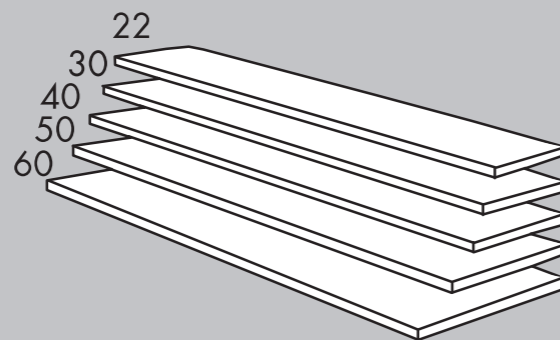

Unsere Angebotsmaße

Höhen

Breiten

Tiefen

MAHOR - Etat ist die preiswertere Variante zum Mahor-Programm. Es ist aus massivem Fichtenholz gefertigt, hoch belastbar sowie an- und umbaufähig. Die Fachböden sind im 5-cm-Raster verstellbar. Das Holz ist unbehandelt und wirkt dadurch besonders natürlich.