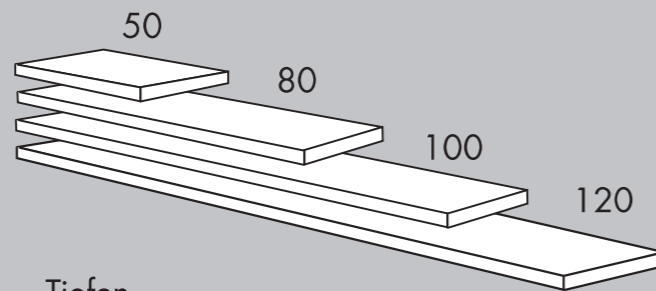

Unsere Angebotsmaße

Höhen

Breiten

Tiefen

MAHOR - Etat ist die preiswertere Variante zum Mahor-Programm. Es ist aus massivem Fichtenholz gefertigt, hoch belastbar sowie an- und umbaufähig. Die Fachböden sind im 5-cm-Raster verstellbar. Das Holz ist unbehandelt und wirkt dadurch besonders natürlich.