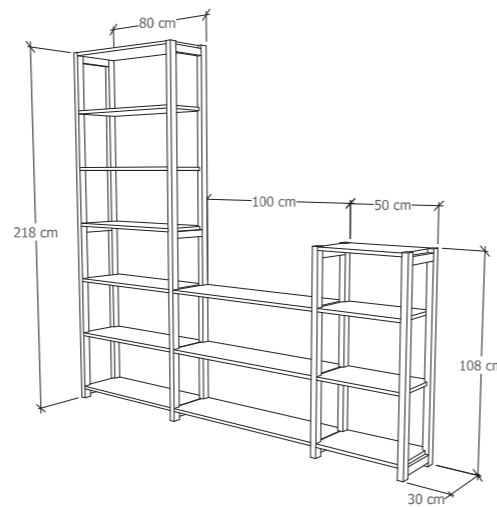

Ausführung - unlackiert, Holzoberfläche gehobelt und geschliffen

Massiv, variabel, preiswert

295,-*

Natürlich schön, aus unbehandeltem Fichtenholz

315,-*