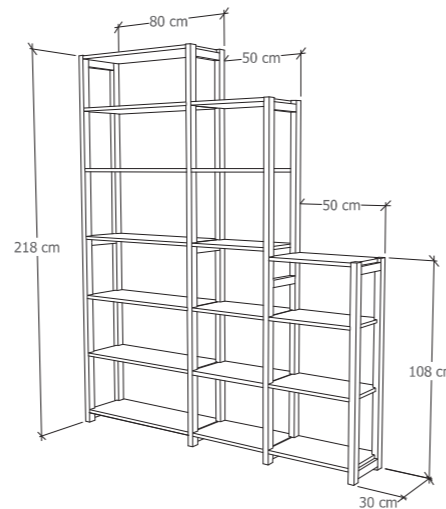

Auch besonders gut für den Lebensmittelbereich geeignet

495,-*